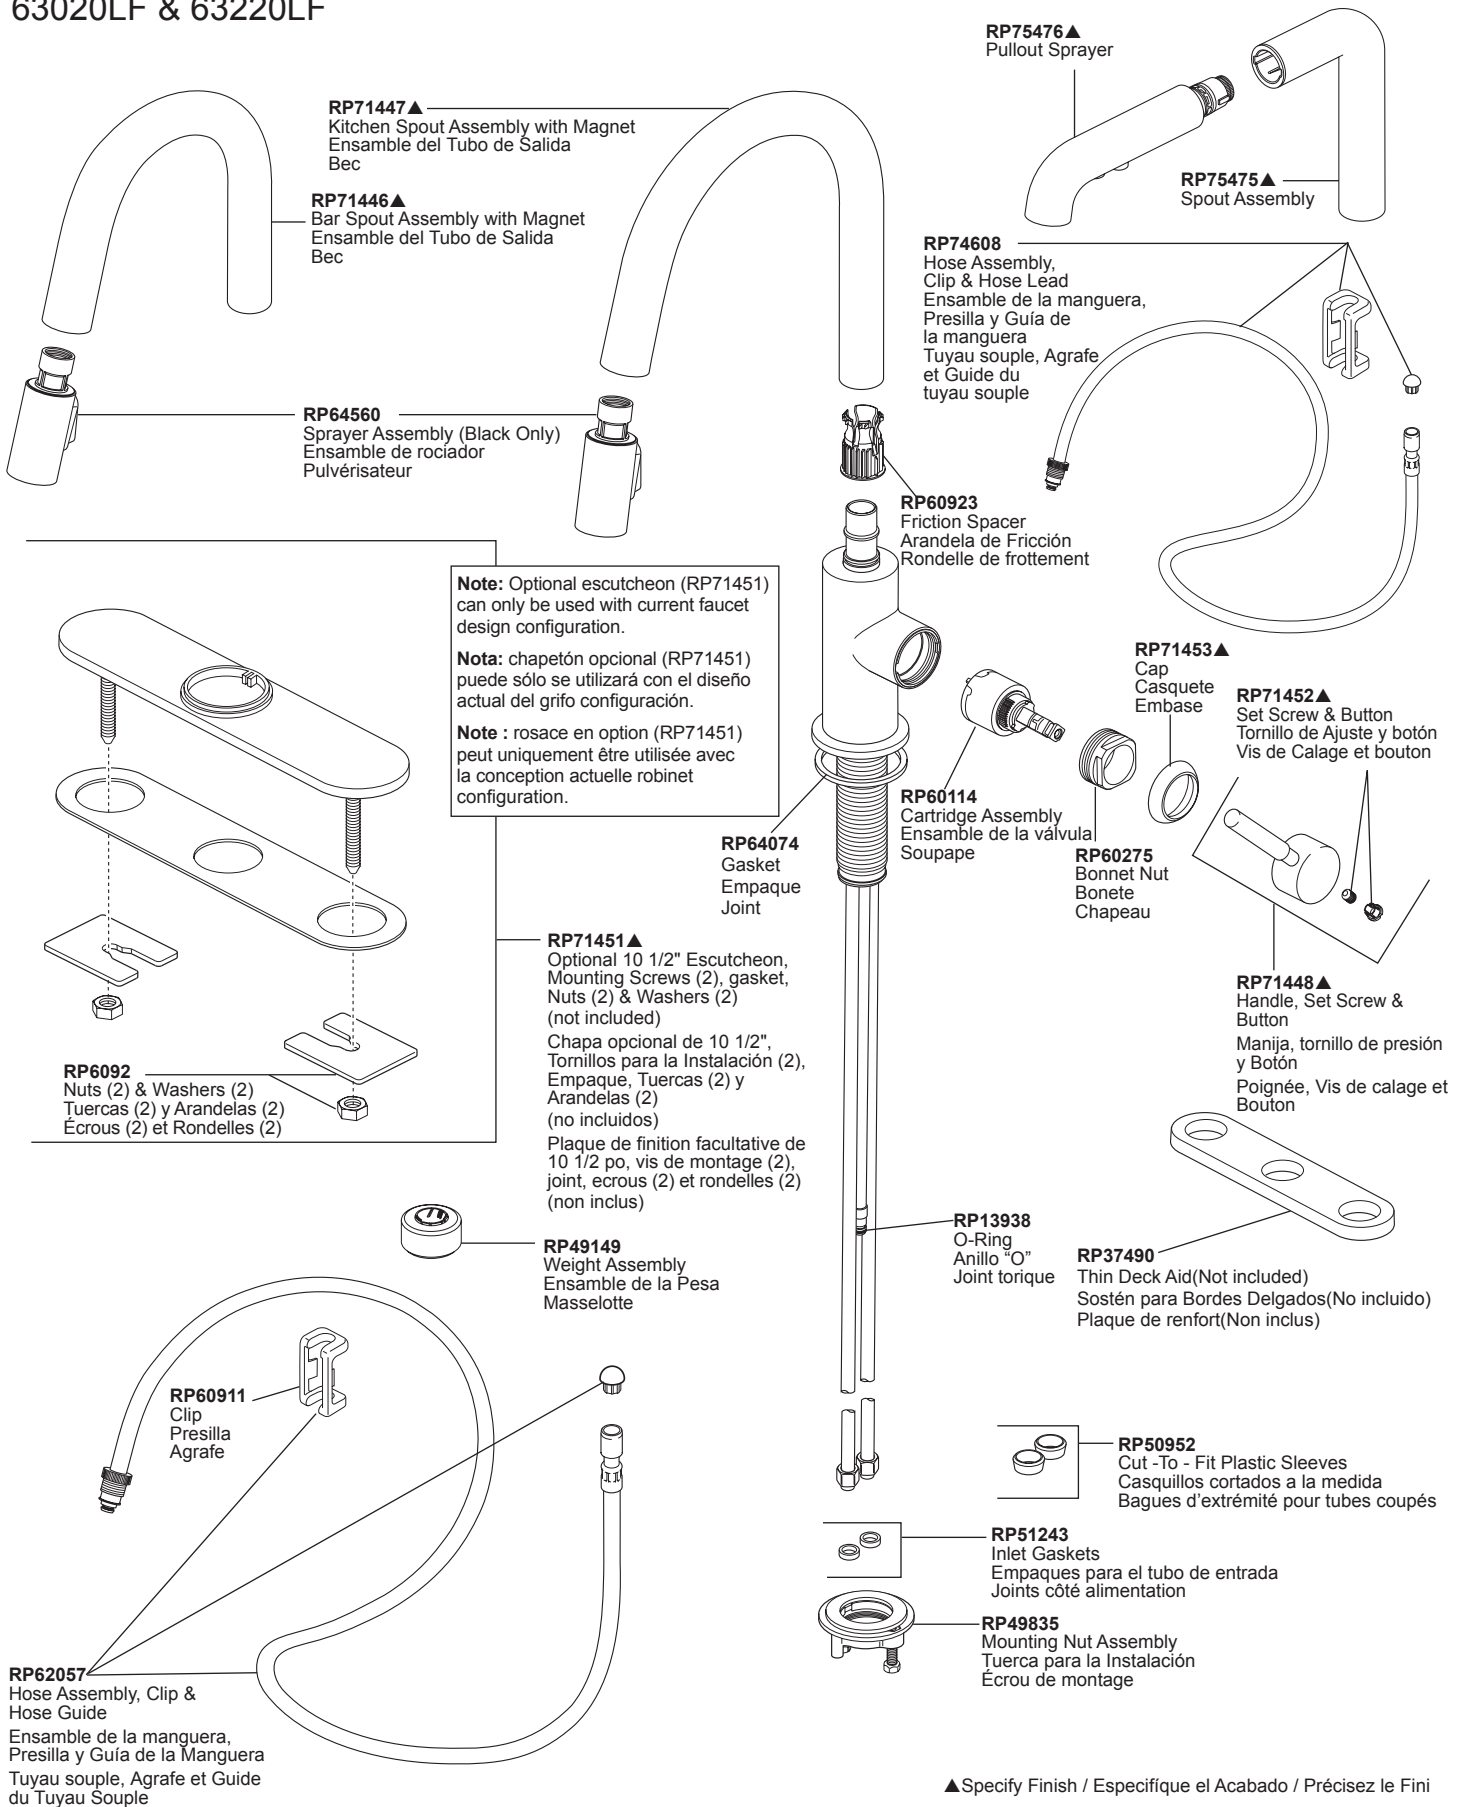

SOLNA®

Models/Modelos/Modèles
63020LF & 63220LF

Note: Optional escutcheon (RP71451) can only be used with current faucet design configuration.

Nota: chapetón opcional (RP71451) puede sólo se utilizará con el diseño actual del grifo configuración.

Note : rosace en option (RP71451) peut uniquement être utilisée avec la conception actuelle robinet configuration.

▲Specify Finish / Especificque el Acabado / Précisez le Fini

SOLNA®
Models/Modelos/Modèles
63020LF & 63220LF

**Other useful accessories that may be purchased separately.
Otros accesorios útiles que se pueden comprar por separado.
Autres accessoires utiles pouvant être achetés séparément.**

RP63263

Adapters
3/8"-24 UNEF to 1/2"-20 UN &
3/8"-24 UNEF to 1/2"-14 NPSM
Adaptadors
3/8"-24 UNEF a 1/2"-20 UN &
3/8"-24 UNEF a 1/2"-14 NPSM
Adapteurs
3/8 po-24 UNEF à 1/2 po-20 UN et
3/8 po-24 UNEF à 1/2 po-14 NPSM

RP63264

Adapters (10) 3/8"-24 UNEF to 1/2"-20 UN
Adaptadors (10) 3/8"-24 UNEF a 1/2"-20 UN
Adapteurs (10) 3/8 po-24 UNEF à 1/2 po-20 UN

RP63265

Adapters (10) 3/8"-24 UNEF to 1/2"-14 NPSM
Adaptadors (10) 3/8"-24 UNEF a 1/2"-14 NPSM
Adapteurs (10) 3/8 po-24 UNEF à 1/2 po-14 NPSM